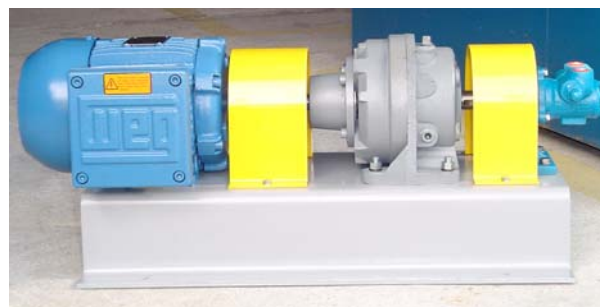

No início do mês de Março/08 fornecemos à Petrobrás mais dois conjuntos de Motobomba para “Corante Vermelho”.

Desde 2004, só para esta aplicação, já são dez conjuntos distribuídos nas Refinarias Presidente Getúlio Vargas (REPAR), Alberto Pasqualini (REFAP) e agora também na Gabriel Passos (REGAP). Atendemos em cada caso, às particularidades de cada Refinaria, como pode ser exibido nas fotos abaixo.

Além desta aplicação, já possuímos equipamentos instalados no CETANO, em ALCOOL ANIDRO e HIDRATADO e também em bomba de emergência para HIDROCARBONE

TOS em geral. Além das Refinarias mencionadas acima, entre os demais equipamentos, temos a Henrique Lage (REVAP) e também a Presidente Bernardes (RPBC).