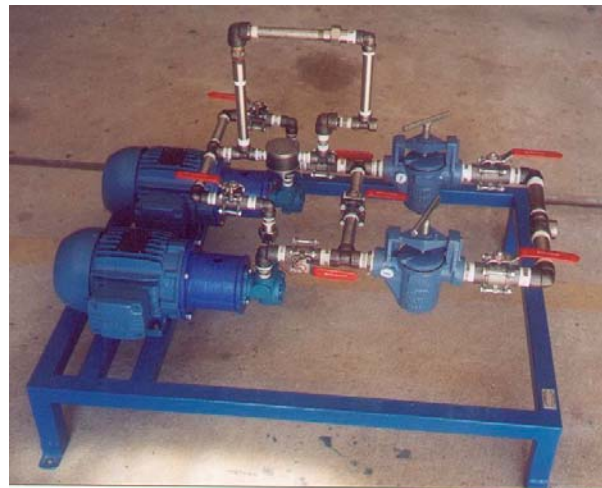

TOS em geral. Além das Refinarias mencionadas acima, entre os demais equipamentos, temos a Henrique Lage (REVAP) e também a Presidente Bernardes (RPBC).

Abaixo algumas fotos de equipamentos já fornecidos à Petrobrás.

Mais informações consulte nossa
engenharia.

Eng. Marcos T. Mingrone
Sócio-Gerente