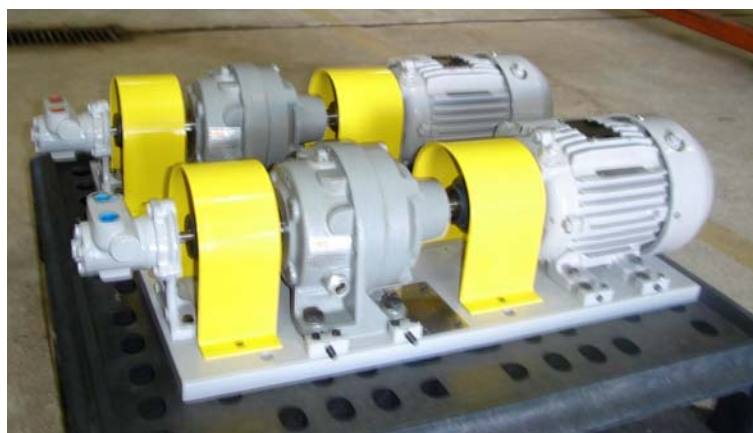

No início do mês de Março/08 fornecemos à Petrobrás mais dois conjuntos de Motobomba para “Corante Vermelho”.

Desde 2004, só para esta aplicação, já são dez conjuntos distribuídos nas Refinarias Presidente Getúlio Vargas (REPAR), Alberto Pasqualini (REFAP) e agora também na Gabriel Passos (REGAP). Atendemos em cada caso, às particularidades de cada Refinaria, como pode ser exibido nas fotos abaixo.

Além desta aplicação, já possuímos equipamentos instalados no CETANO, em ALCOOL ANIDRO e HIDRATADO e também em bomba de emergência para HIDROCARBONE

TOS em geral. Além das Refinarias mencionadas acima, entre os demais equipamentos, temos a Henrique Lage (REVAP) e também a Presidente Bernardes (RPBC).